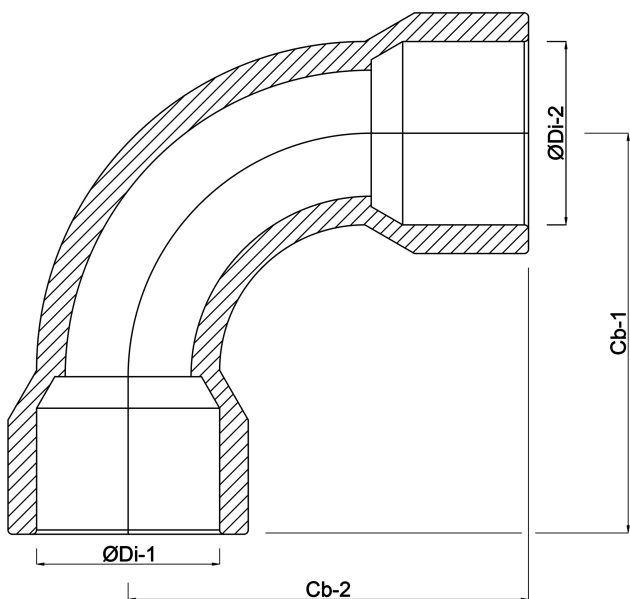

# TEKNISKE SPECIFIKATIONER

Farve                      grå

Type                      ekstruderet

Materiale                PVC-U

Tilslutning              limmuffe

Tryk                      10 bar

Størrelse                63 mm

Radius                   175 mm

# DIMENSIONER

Cb-1                      334 mm

Cb-2                      334 mm

ØDi-1                    63 mm

ØDi-2                    63 mm

β                          90 °

**Genereret den: 22-05-2026**

Bevo Nordic A/S  
Pakhusgården 54  
5000 Odense C  
Danmark  
+45 66 19 25 45  
[info@bevo.dk](mailto:info@bevo.dk)  
<http://www.bevo.com>