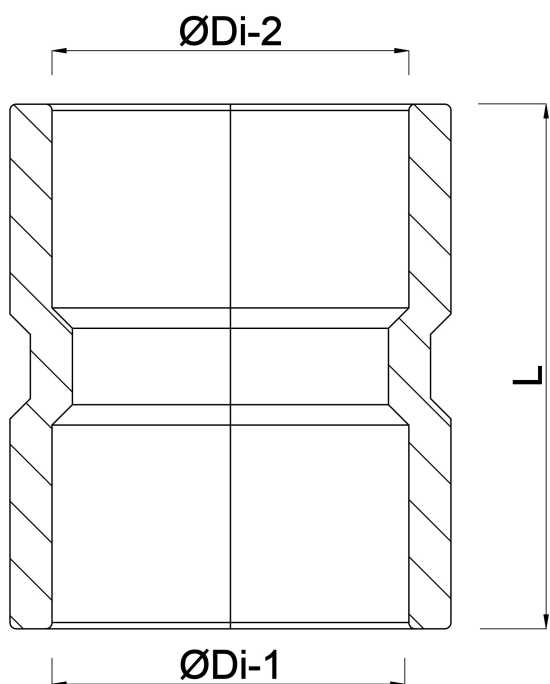

# TEKNISKE SPECIFIKATIONER

Farve grå

Materiale PVC-U

Tilslutning limmuffe

Størrelse 200 mm

## DIMENSIONER

L 215 mm

ØDi-1 200 mm

ØDi-2 200 mm

**Genereret den: 13-03-2026**

Bevo Nordic A/S  
Pakhusgården 54  
5000 Odense C  
Danmark  
+45 66 19 25 45  
[info@bevo.dk](mailto:info@bevo.dk)  
<http://www.bevo.com>