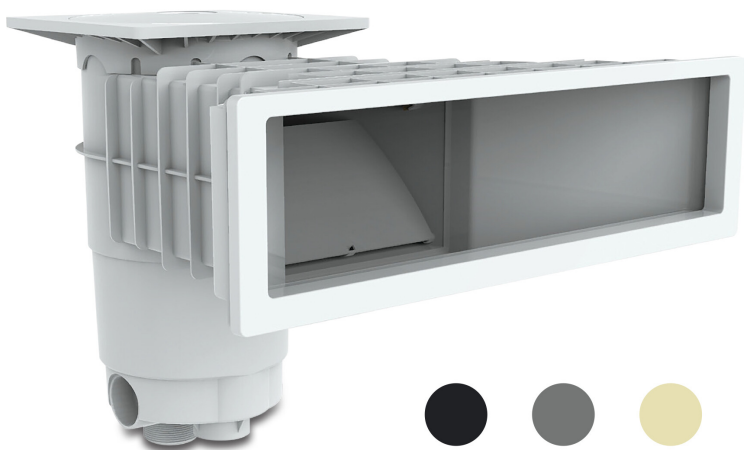

# Weltico Skimmer ABS 1 1/2" x 2" indvendig gevind antracit type A500 Design (7039319)

weltico

# TEKNISKE SPECIFIKATIONER

Type	A500 Design
Materiale	ABS/rustfri stål
Egnet til	liner og beton pools
Tilslutning	indvendig gevind
Farve	antracit
Størrelse	1 1/2" x 2"

## DIMENSIONER

A	583 mm
B	443 mm
C	542 mm
D	157.5 mm
E	266 mm
F	317 mm
G	494.7 mm
H	118.7 mm