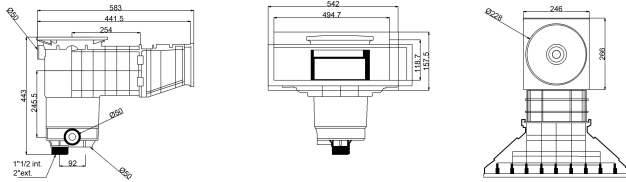

# Weltico Skimmer ABS 1 1/2" x 2" indvendig gevind antracit type A500 Design (7039319)

weltico

# TEKNISKE SPECIFIKATIONER

Type	A500 Design
Materiale	ABS/rustfri stål
Egnet til	liner og beton pools
Tilslutning	indvendig gevind
Farve	antracit
Størrelse	1 1/2" x 2"

## DIMENSIONER

A	583 mm
B	443 mm
C	542 mm
D	157.5 mm
E	266 mm
F	317 mm
G	494.7 mm
H	118.7 mm

# PRODUKTINFORMATION

Ca. 7 m<sup>3</sup>/t (ved en flow rate på 1,5 m/s), hvis den er tilsluttet 1 1/2" udløb med et Ø50 rør Ca. 10 m<sup>3</sup>/t (med en flow rate på 1,5 m/s), hvis den er tilsluttet 2" udløb med et Ø63 rør