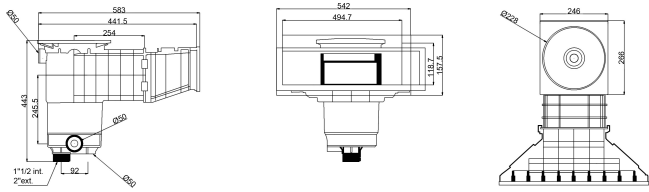

# Weltico Skimmer ABS 1 1/2" x 2" indvendig gevind antracit type A500 Design (7039319)

weltico

# TEKNISKE SPECIFIKATIONER

Type	A500 Design
Materiale	ABS/rustfri stål
Egnet til	liner og beton pools
Tilslutning	indvendig gevind
Farve	antracit
Størrelse	1 1/2" x 2"

## DIMENSIONER

A	583 mm
B	443 mm
C	542 mm
D	157.5 mm
E	266 mm
F	317 mm
G	494.7 mm
H	118.7 mm

# PRODUKTINFORMATION

Ca. 7 m<sup>3</sup>/t (ved en flow rate på 1,5 m/s), hvis den er tilsluttet 1 1/2" udløb med et Ø50 rør  
Ca. 10 m<sup>3</sup>/t (med en flow rate på 1,5 m/s), hvis den er tilsluttet 2" udløb med et Ø63 rør