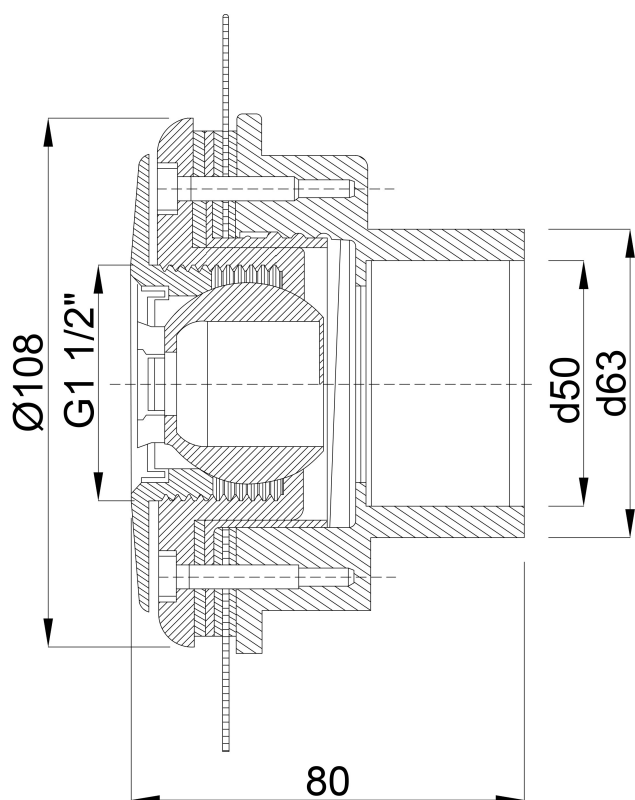

**Ocean Indløbsfitting ABS 2" x
50/63 mm udvendig gevind x
limmuffe/limstuds hvid
indsatser af rustfrit stål A4 type
Standard med SS M5 gevind
(7024576)**

ocean.

TEKNISKE SPECIFIKATIONER

Farve hvid

Type Standard

Materiale ABS/rustfri stål

Egnet til liner pools

Model indsatser af rustfrit stål A4

Tilslutning udvendig gevind x limmuffe/limstuds

Størrelse 2" x 50/63 mm

Type med SS M5 gevind

Længde 80 mm

Genereret den: 26-05-2026