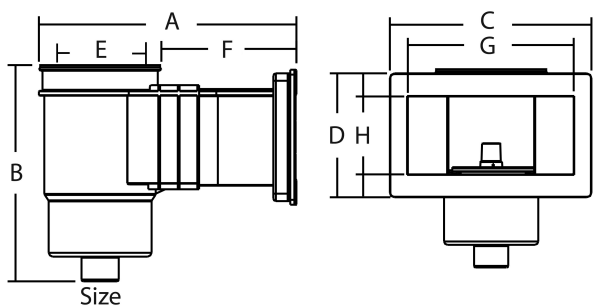

# Hayward Skimmer bred ABS 2" indvendig gevind hvid rektangulær type Auto-Skim Large (7021244)

 **HAYWARD**

# TEKNISKE SPECIFIKATIONER

Farve	hvid
Type	Auto-Skim Large
Materiale	ABS/rustfri stål
Egnet til	liner pools
Model	rektangulær
Størrelse	2"
Tilslutning	indvendig gevind

## DIMENSIONER

A	480 mm
B	500 mm
C	463 mm
D	220 mm
E	266 mm
F	270 mm
G	387 mm
H	143 mm