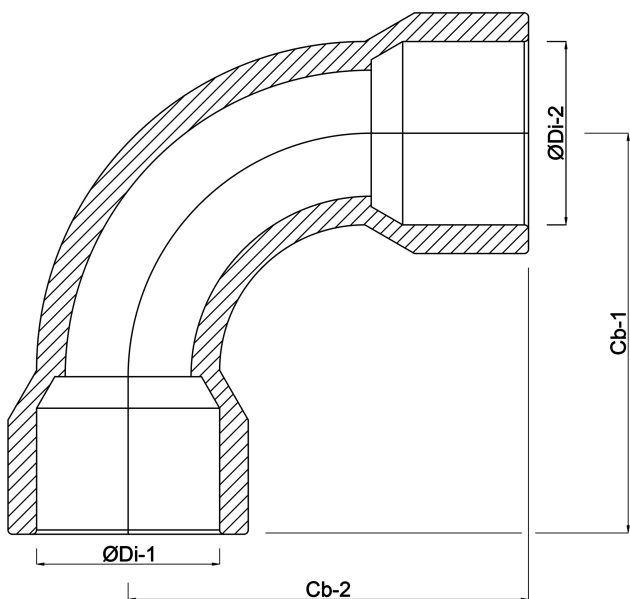

**Profec Lang bøjning 90° PVC-U
160 mm limmuffe 12,5bar grå
type ekstruderet (0110196)**

Genereret den: 22-05-2026

Bevo Nordic A/S
Pakhusgården 54
5000 Odense C
Danmark
+45 66 19 25 45
info@bevo.dk
<http://www.bevo.com>