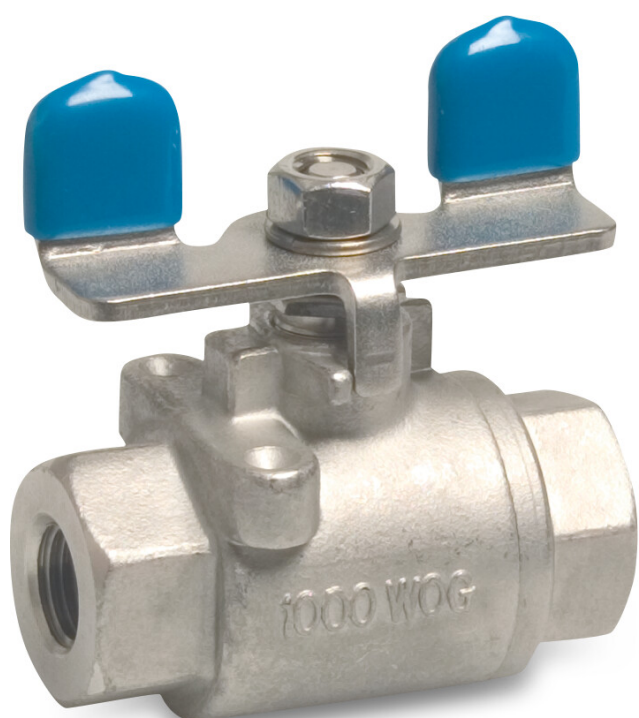

# Profec 2-delt kugleventil rustfri stål 316 1" indvendig gevind 50bar (0090984)

# TEKNISKE SPECIFIKATIONER

Materiale rustfri stål 316

Funktion butterfly håndtag

Håndtagsfarve blå

Håndtagsmateriale rustfri stål

Pakningsmateriale PFTE

Tilslutning indvendig gevind

Tryk 50 bar

Størrelse 1"

## DIMENSIONER

Ct-1 53 mm

F-1 16.5 mm

F-2 16.5 mm

Lb 75,2 mm

R 30 mm

ØDf 25 mm

ØDi-1 1 "