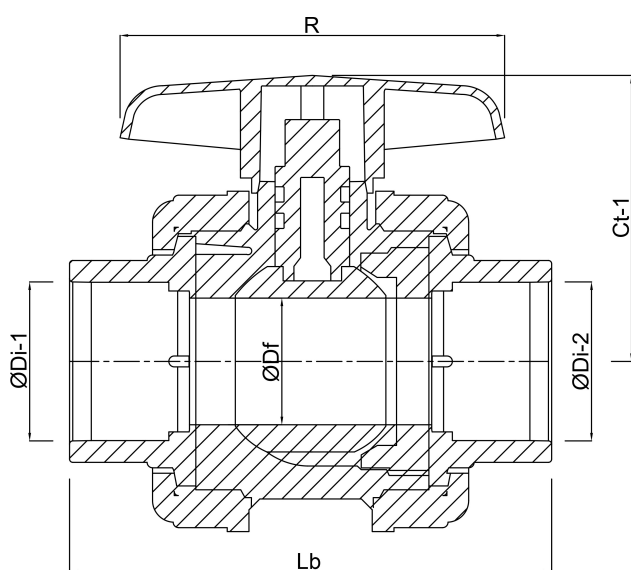

Hus konstruktion 3-delt

Kuglemateriale PVC-U

Materialehus PVC-U

Pakningsmateriale PE/EPDM

Tilslutning imperial limmuffe

Temperatur rækkevidde 0°C - 60°C

Størrelse 3/4"

Tryk 16 bar

DIMENSIONER

Ct-1 62 mm

Lb 108 mm

R 67 mm

ØDf 31 mm

ØDi-1 3/4 "

ØDi-2 3/4 "

Genereret den: 23-05-2026