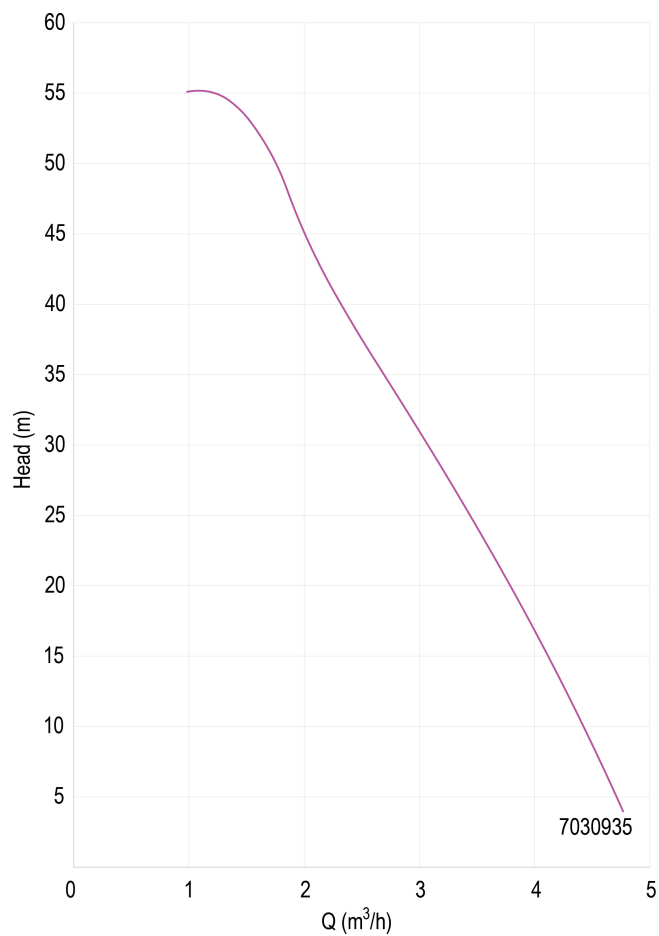

# TEKNISKE SPECIFIKATIONER

Farve	grøn
Materiale	PP
Pump body	PP
Materiale (fjeder)	rustfri stål 303
Materiale impeller 1	noryl
Tilslutning	indvendig gevind
Volt	230VAC
Maks. temperatur	40 °C
Mindste mellemtemperatur (kontinuerlig)	0 °C
Maksimal omgivelsestemperatur	50 °C
Tryk	7,5 bar
Type	ESYBOX Mini 3
Maks. Løftehøjde	55 m
Tank	1 L
Størrelse	1"
Effekt	0.85 kW

Antal impeller	3
Ampere	4,8 A
Maks. flow rate	4.8 m <sup>3</sup> /h
BEP Capacity	39.7
BEP Head	2.61
PORlh	52.8
PORhh	35.3
PORlq	1.827
PORhq	3.132

## DIMENSIONER

Cb-1	155.5 mm
Cb-2	46 mm
Cc-1	54.5 mm
Cc-2	106.7 mm
Cl-1	60.7 mm
H	236 mm
W-1	263 mm
ØDi-1	1 "

ØDi-2

1"