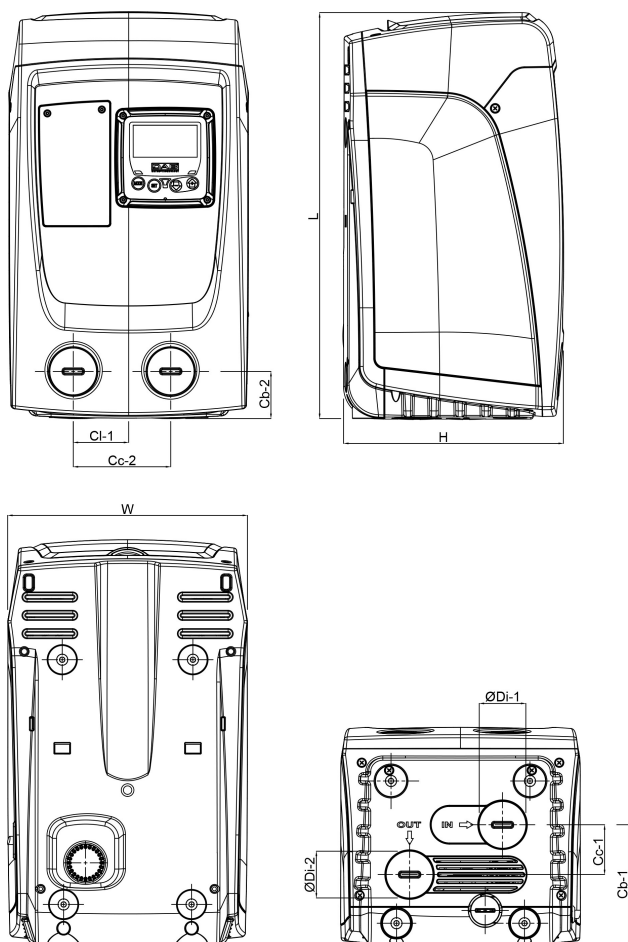

DAB Husvandværk PP 1"
indvendig gevind 7,5bar 4,8A
230VAC grøn type ESYBOX
Mini 3 (7030935)

TEKNISKE SPECIFIKATIONER

Farve	grøn
Materiale	PP
Pump body	PP
Materiale (fjeder)	rustfri stål 303
Materiale impeller 1	noryl
Tilslutning	indvendig gevind
Volt	230VAC
Maks. temperatur	40 °C
Mindste mellemtemperatur (kontinuerlig)	0 °C
Maksimal omgivelsestemperatur	50 °C
Tryk	7,5 bar
Type	ESYBOX Mini 3
Maks. Løftehøjde	55 m
Tank	1 L
Størrelse	1"
Effekt	0.85 kW

Antal impeller	3
Ampere	4,8 A
Maks. flow rate	4.8 m ³ /h
BEP Capacity	39.7
BEP Head	2.61
PORlh	52.8
PORhh	35.3
PORlq	1.827
PORhq	3.132

DIMENSIONER

Cb-1	155.5 mm
Cb-2	46 mm
Cc-1	54.5 mm
Cc-2	106.7 mm
Cl-1	60.7 mm
H	236 mm
W-1	263 mm
ØDi-1	1 "

ØDi-2

1"

PRODUKTINFORMATION

Inkluderer en selvansugende flertrinspumpe, elektronisk inverterstyring, tryk-og flowsensorer, justerbar LCD-skærm i høj opløsning, med 1-liters indbygget ekspansionsbeholder og filterindsatsventil.

Velegnet til brug med drikkevand, til husholdningssystemer og haveinstallationer.

Trykindstillingspunkt, der kan justeres fra 1 til 5,5 bar

Maks. sugedybde: 8 meter

Installation: vandret eller lodret fastgjort position