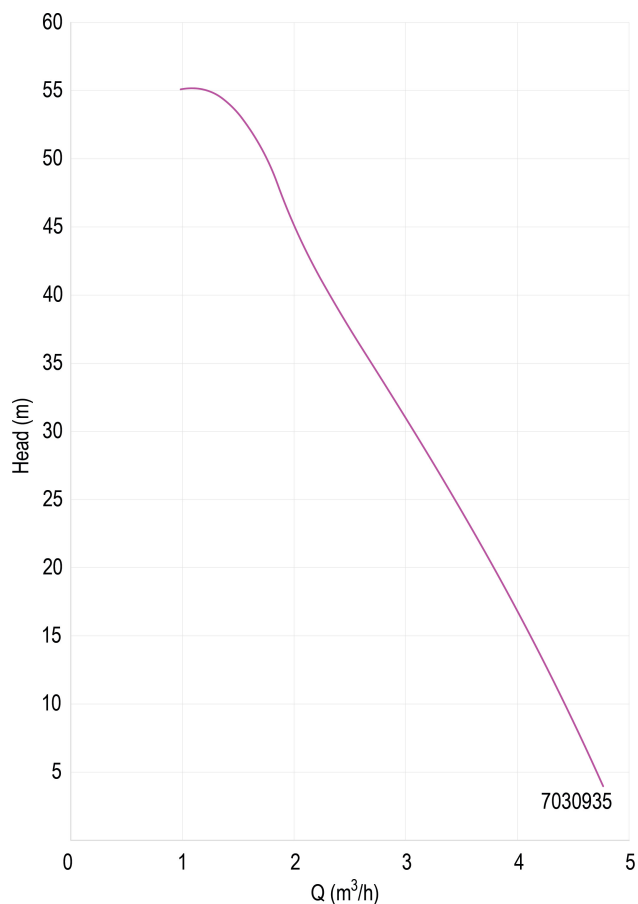

DAB Husvandværk PP 1"
indvendig gevind 7,5bar 4,8A
230VAC grøn type ESYBOX
Mini 3 (7030935)

TEKNISKE SPECIFIKATIONER

Farve	grøn
Materiale	PP
Pump body	PP
Materiale (fjeder)	rustfri stål 303
Materiale impeller 1	noryl
Tilslutning	indvendig gevind
Volt	230VAC
Maks. temperatur	40 °C
Mindste mellemtemperatur (kontinuerlig)	0 °C
Maksimal omgivelsestemperatur	50 °C
Tryk	7,5 bar
Type	ESYBOX Mini 3
Maks. Løftehøjde	55 m
Tank	1 L
Størrelse	1"
Effekt	0.85 kW

Antal impeller	3
Ampere	4,8 A
Maks. flow rate	4.8 m ³ /h
BEP Capacity	39.7
BEP Head	2.61
PORlh	52.8
PORhh	35.3
PORlq	1.827
PORhq	3.132

DIMENSIONER

Cb-1	155.5 mm
Cb-2	46 mm
Cc-1	54.5 mm
Cc-2	106.7 mm
Cl-1	60.7 mm
H	236 mm
W-1	263 mm
ØDi-1	1 "

ØDi-2

1"

PRODUKTINFORMATION

Inkluderer en selvansugende flertrinspumpe, elektronisk inverterstyring, tryk-og flowsensorer, justerbar LCD-skærm i høj opløsning, med 1-liters indbygget ekspansionsbeholder og filterindsatsventil.

Velegnet til brug med drikkevand, til husholdningssystemer og haveinstallationer.

Trykindstillingspunkt, der kan justeres fra 1 til 5,5 bar

Maks. sugedybde: 8 meter

Installation: vandret eller lodret fastgjort position