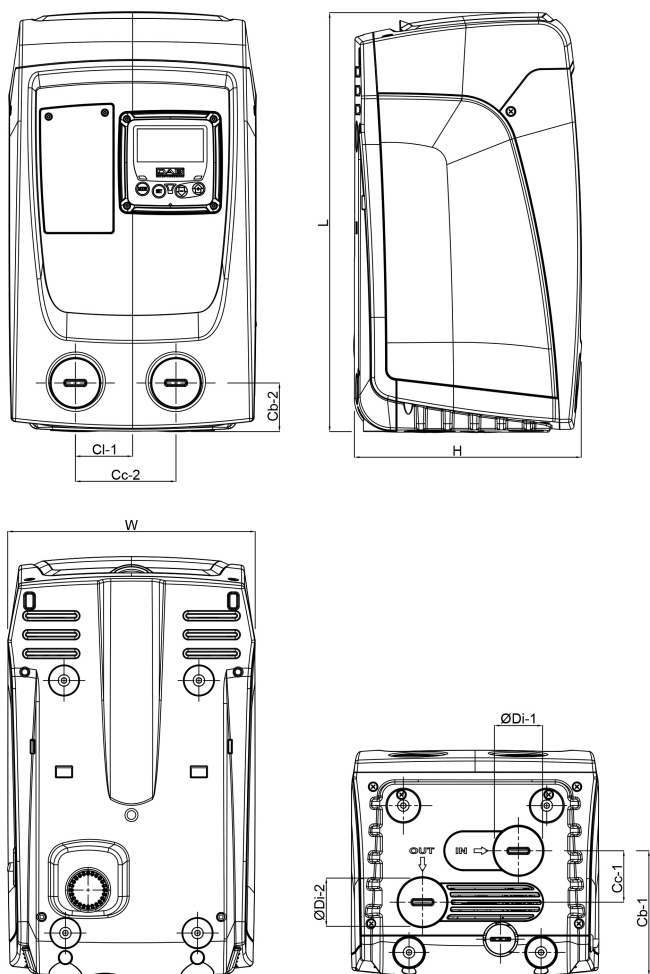

# TEKNISKE SPECIFIKATIONER

Farve	grøn
Materiale	PP
Pump body	PP
Materiale (fjeder)	rustfri stål 303
Materiale impeller 1	noryl
Tilslutning	indvendig gevind
Volt	230VAC
Maks. temperatur	40 °C
Mindste mellemtemperatur (kontinuerlig)	0 °C
Maksimal omgivelsestemperatur	50 °C
Tryk	7,5 bar
Type	ESYBOX Mini 3
Maks. Løftehøjde	55 m
Tank	1 L
Størrelse	1"
Effekt	0.85 kW

## DIMENSIONER

Cb-1	155.5 mm
Cb-2	46 mm
Cc-1	54.5 mm
Cc-2	106.7 mm
Cl-1	60.7 mm
H	236 mm
W-1	263 mm
ØDi-1	1 "

ØDi-2

1"

## PRODUKTINFORMATION

Inkluderer en selvansugende flertrinspumpe, elektronisk inverterstyring, tryk-og flowsensorer, justerbar LCD-skærm i høj opløsning, med 1-liters indbygget ekspansionsbeholder og filterindsatsventil.

Velegnet til brug med drikkevand, til husholdningssystemer og haveinstallationer.

Trykindstillingspunkt, der kan justeres fra 1 til 5,5 bar

Maks. sugedybde: 8 meter

Installation: vandret eller lodret fastgjort position