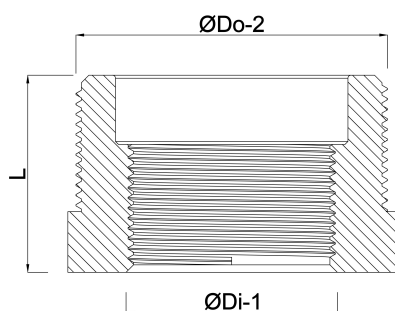

Profec Nr. 241 Nippelmuffe
rustfri stål 316 2" x 1/2"
udvendig gevind x indvendig
gevind 16bar (0080371)

TEKNISKE SPECIFIKATIONER

Materiale	rustfri stål 316
Tilslutning	udvendig gevind x indvendig gevind
Fitting nr.	Nr. 241
Tryk	16 bar
Maks. temp.	100 °C
Størrelse	2" x 1/2"

DIMENSIONER

F-1	25 mm
K-1	62 mm
L	32 mm
ØDi-1	1/2 "
ØDo-1	2 "

Genereret den: 13-03-2026

Bevo Nordic A/S
Pakhusgården 54
5000 Odense C
Danmark
+45 66 19 25 45
info@bevo.dk
<http://www.bevo.com>