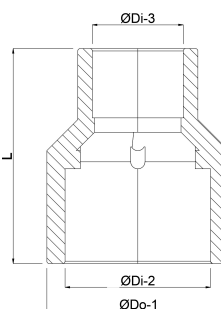

VDL Reduktionsmuffe PVC-U
110 mm x 90 mm x 63 mm
limstuds x limmuffe x limmuffe
16bar grå (7002937)

V-L Van de Lande

TEKNISKE SPECIFIKATIONER

Farve	grå
Materiale	PVC-U
Tryk	16 bar
Størrelse	110 mm x 90 mm x 63 mm
Tilslutning	limstuds x limmuffe x limmuffe

DIMENSIONER

L	112 mm
P-1	61 mm
P-2	38 mm
ØDi-2	90 mm
ØDi-3	63 mm
ØDo-1	110 mm

Genereret den: 14-03-2026

Bevo Nordic A/S
Pakhusgården 54
5000 Odense C
Danmark
+45 66 19 25 45
info@bevo.dk
<http://www.bevo.com>