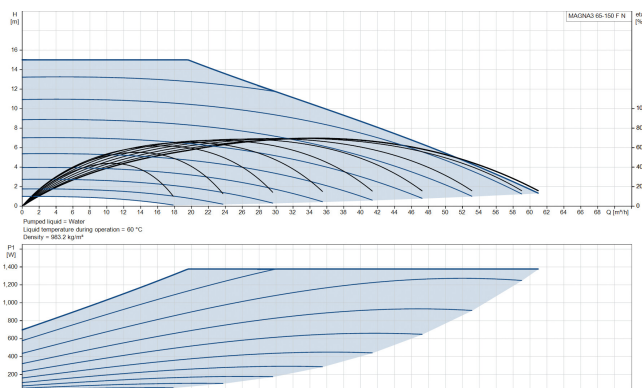

MWC

15

Ampere

5.68 A

Genereret den: 11-03-2026

Bevo Nordic A/S
Pakhusgården 54
5000 Odense C
Danmark
+45 66 19 25 45
info@bevo.dk
<http://www.bevo.com>