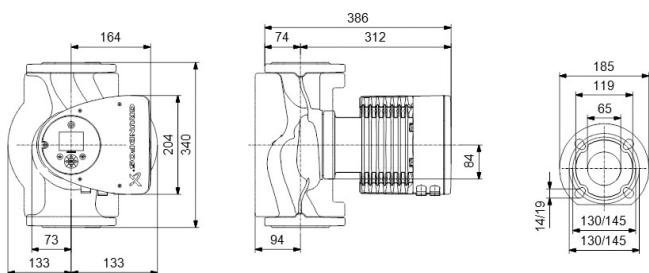

MWC

15

Ampere

5.68 A

Genereret den: 11-03-2026

Bevo Nordic A/S
Pakhusgården 54
5000 Odense C
Danmark
+45 66 19 25 45
info@bevo.dk
<http://www.bevo.com>