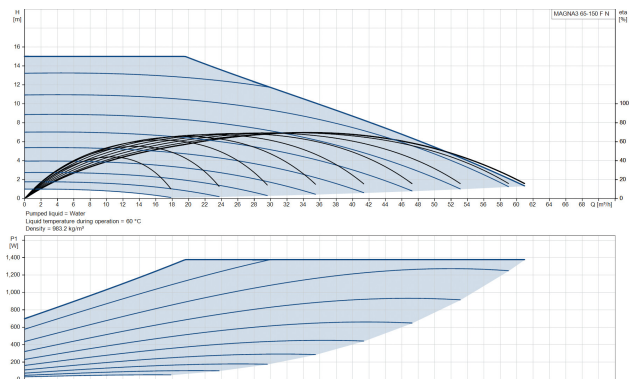

Størrelse

DN65

Ampere

5.68 A

Genereret den: 28-05-2026

Bevo Nordic A/S
Pakhusgården 54
5000 Odense C
Danmark
+45 66 19 25 45
info@bevo.dk
<http://www.bevo.com>