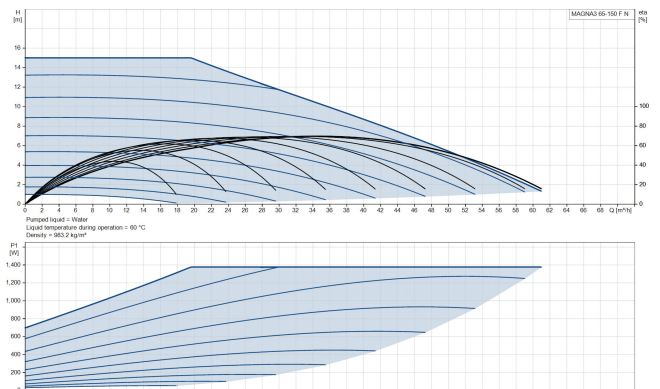

Størrelse

DN65

Ampere

5.68 A

Genereret den: 10-05-2026

Bevo Nordic A/S
Pakhusgården 54
5000 Odense C
Danmark
+45 66 19 25 45
info@bevo.dk
<http://www.bevo.com>