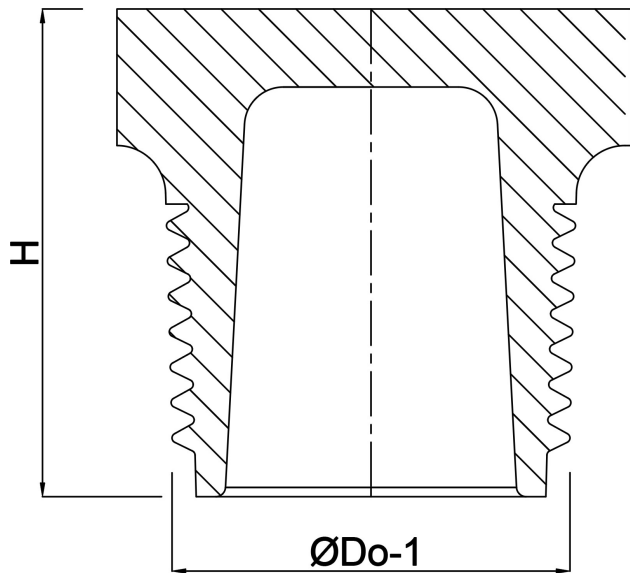

Profec Nr. 290 Prop rustfri stål
316 1 1/2" udvendig gevind
16bar (0080177)

TEKNISKE SPECIFIKATIONER

Materiale rustfri stål 316

Tilslutning udvendig gevind

Fitting nr. Nr. 290

Tryk 16 bar

Maks. temp. 100 °C

Størrelse 1 1/2"

DIMENSIONER

H 30.6 mm

ØDi-1 40.3 mm

ØDo-1 1 1/2 "

Genereret den: 22-05-2026

Bevo Nordic A/S
Pakhusgården 54
5000 Odense C
Danmark
+45 66 19 25 45
info@bevo.dk
<http://www.bevo.com>