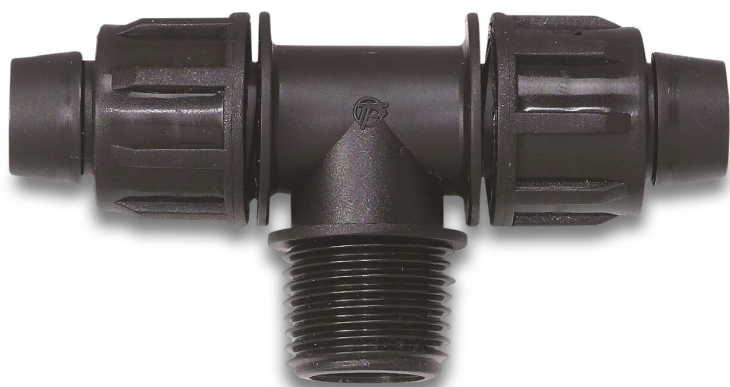

**Tavlit T-stykke 90° PP 16/17
mm x 16/17 mm x 1/2" tape x
tape x udvendig gevind 8bar
(7034747)**

TEKNISKE SPECIFIKATIONER

Materiale	PP
Tilslutning	tape x tape x udvendig gevind
Tryk	8 bar
Størrelse	16/17 mm x 16/17 mm x 1/2"