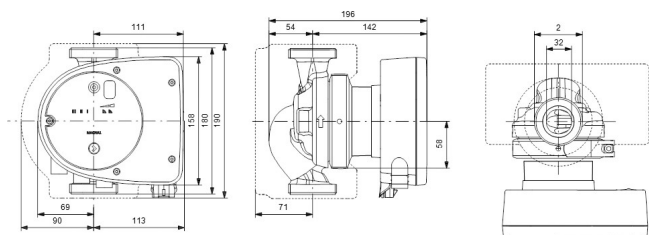

# TEKNISKE SPECIFIKATIONER

Farve sort/rød

Materiale støbejern

Pump body støbejern

Materiale impeller 1 glasfiberforstærket PES

Tilslutning udvendig gevind

Volt 230VAC

Maks. temperatur 110 °C

Størrelse 2"

Ampere

0.59 A