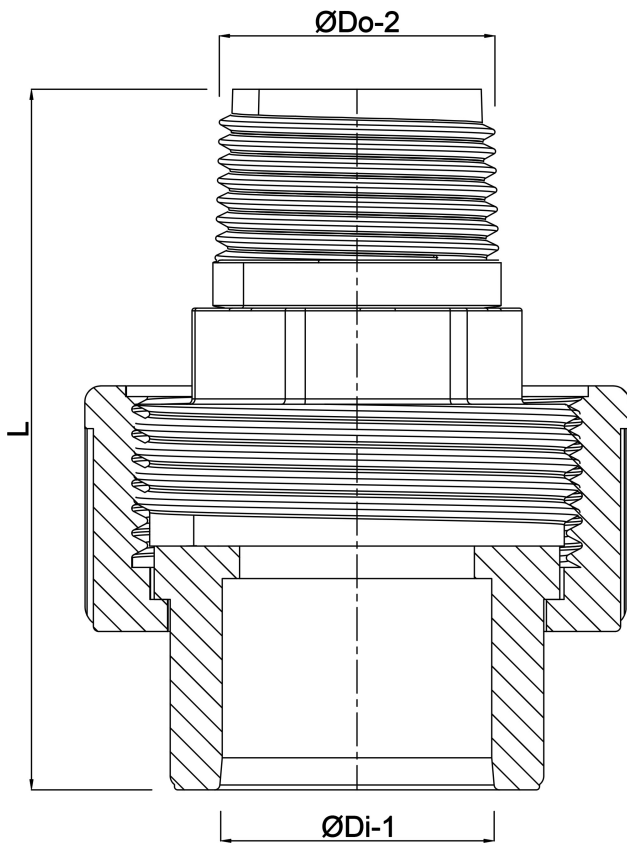

**Profec Unionsadapter  
PVC/rustfri stål 316 75 mm x 2  
1/2" limmuffe x udvendig  
gevind 10bar grå (0102116)**

# TEKNISKE SPECIFIKATIONER

Farve	grå
Materiale	PVC/rustfri stål 316
Pakningsmateriale	EPDM
Tilslutning	limmuffe x udvendig gevind
Tryk	10 bar
Størrelse	75 mm x 2 1/2"

# DIMENSIONER

L	128.3 mm
ØDi-1	75 mm
ØDo-2	2 1/2 "

**Genereret den: 22-05-2026**

Bevo Nordic A/S  
Pakhusgården 54  
5000 Odense C  
Danmark  
+45 66 19 25 45  
[info@bevo.dk](mailto:info@bevo.dk)  
<http://www.bevo.com>