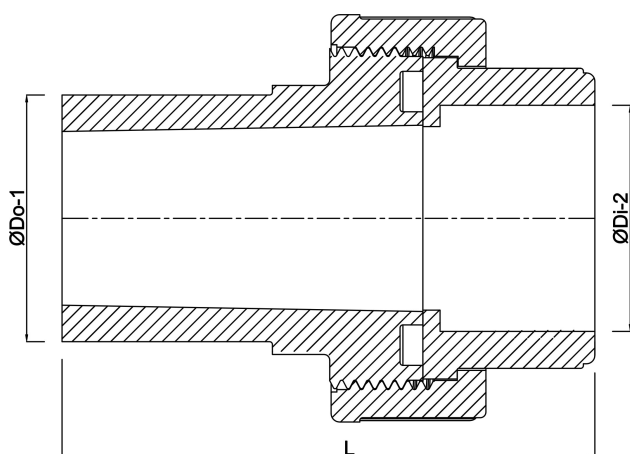

**Profec Unionskobling PVC-U 63
mm limmuffe x studs 10bar
DN50 grå (0100431)**

TEKNISKE SPECIFIKATIONER

Farve	grå
Materiale	PVC-U
Tilslutning	limmuffe x studs
Tryk	10 bar
Størrelse	63 mm
DN	50

DIMENSIONER

L	106 mm
ØDi-2	63 mm
ØDo-1	63 mm

Genereret den: 22-05-2026

Bevo Nordic A/S
Pakhusgården 54
5000 Odense C
Danmark
+45 66 19 25 45
info@bevo.dk
<http://www.bevo.com>