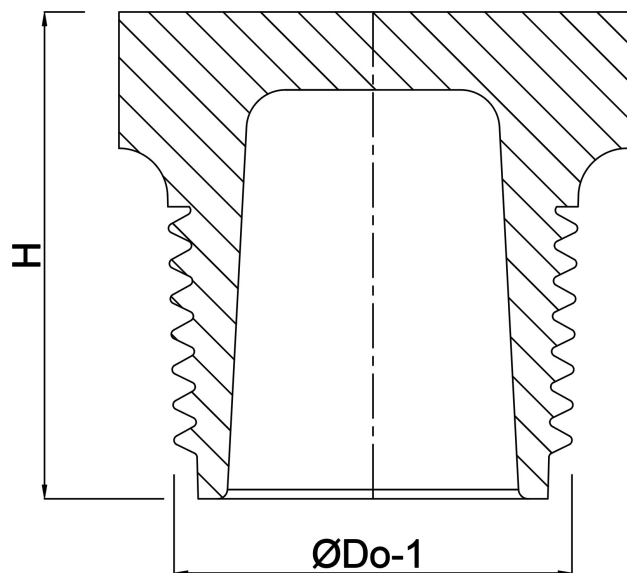

Profec Prop PVC-U 1 1/2"
udvendig gevind 10bar grå
(0110605)

TEKNISKE SPECIFIKATIONER

Farve	grå
Materiale	PVC-U
Tilslutning	udvendig gevind
Tryk	10 bar
Størrelse	1 1/2"

DIMENSIONER

H	36 mm
ØDo-1	1 1/2 "

Genereret den: 22-05-2026