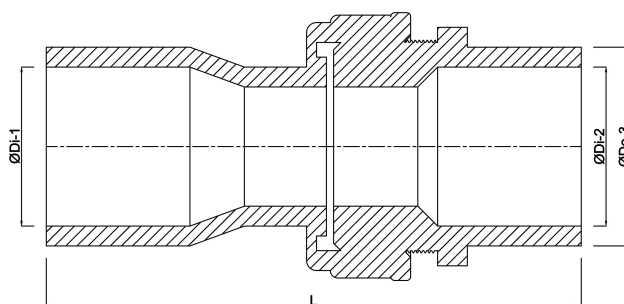

**VDL Unionskobling
ekstruderet PVC-U 75 mm x
75/90 mm limmuffe x
limmuffe/limstuds 6bar grå
(0110026)**

VL Van de Lande

TEKNISKE SPECIFIKATIONER

Farve	grå
Materiale	PVC-U
Pakningsmateriale	EPDM
Tilslutning	limmuffe x limmuffe/limstuds
Størrelse	75 mm x 75/90 mm
Tryk	6 bar

DIMENSIONER

Form	håndformet
L	204 mm
P-1	56 mm
P-2	51 mm
ØDi-1	75 mm
ØDi-2	90 mm
ØDo-1	3 "
ØDo-3	75 mm

Genereret den: 22-05-2026

Bevo Nordic A/S
Pakhusgården 54
5000 Odense C
Danmark
+45 66 19 25 45
info@bevo.dk
<http://www.bevo.com>