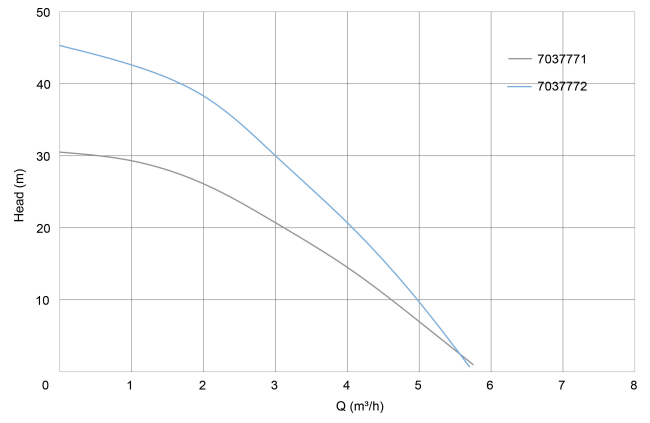

# TEKNISKE SPECIFIKATIONER

Farve	sort/grøn
Materiale	technopolymer
Pump body	technopolymer
Materiale impeller 1	technopolymer
Tilslutning	indvendig gevind
Volt	230VAC
Temperatur rækkevidde	0°C - 40°C
Tryk	1 "
Type	Divertron M 650
Udgangseffekt	0,56 HK
Maks. Løftehøjde	29,6 m
Størrelse	1"
Effekt	0.42 kW
Ampere	2,9 A
Maks. flow rate	4.8 m <sup>3</sup> /h

## DIMENSIONER

Db 160 mm

H-1 469 mm

ØDi-1 1 "