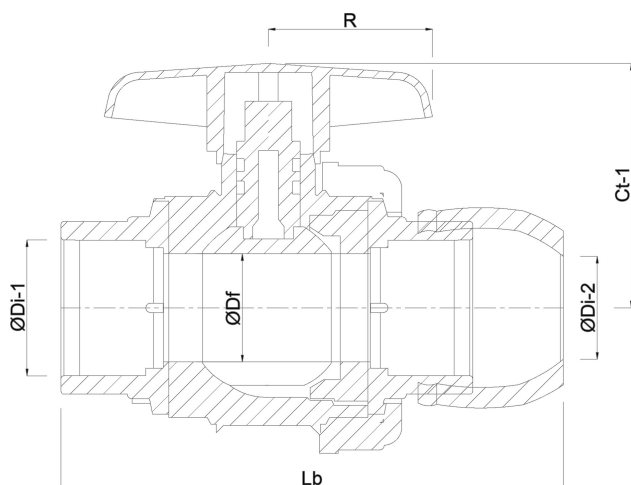

Profec Kugleventil PP 32 mm x 1" spænd x indvendig gevind 10bar sort type Safe 501 (0707362)

TEKNISKE SPECIFIKATIONER

Farve	sort
Type	Safe 501
Materiale	PP
Funktion	håndtag
Håndtagsfarve	rød
Håndtagsmateriale	PVC-U
Hus konstruktion	2-delt
Materialehus	PP
Pakningsmateriale	hytrel/EPDM
Tilslutning	spænd x indvendig gevind
Tryk	10 bar
Størrelse	32 mm x 1"

DIMENSIONER

Ct-1	70 mm
Lb	140 mm
R	53 mm

ØDf 25 mm

ØDi-2 32 mm

ØDo-1 1 "

PRODUKTINFORMATION

Med sikker kugle.

Genereret den: 24-05-2026