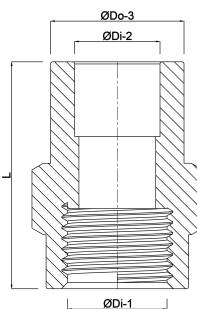

**Profec Overgangsmuffe PVC-U  
90/110 mm x 3"  
limmuffe/limstuds x indvendig  
gevind 10bar grå (0101380)**

# TEKNISKE SPECIFIKATIONER

Farve	grå
Materiale	PVC-U
Tilslutning	limmuffe/limstuds x indvendig gevind
Tryk	10 bar
Størrelse	90/110 mm x 3"

## DIMENSIONER

L	105 mm
ØDi-2	90 mm
ØDi-1	3 "
ØDo-3	110 mm
F-2	36 mm
P-1	51 mm

Genereret den: 01-10-2025

Bevo Nordic A/S  
Pakhusgården 54  
5000 Odense C  
Danmark  
+45 66 19 25 45  
[info@bevo.dk](mailto:info@bevo.dk)  
<http://www.bevo.com>