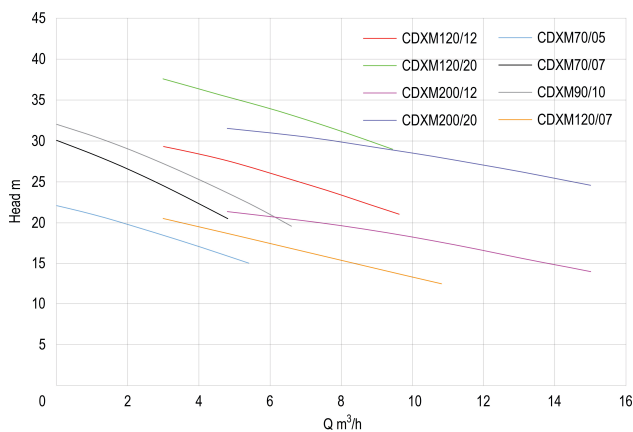

**Ebara Centrifugalpumpe rustfri  
stål 304 1 1/4" x 1" indvendig  
gevind 8bar 4,4A 230VAC blå  
type CDXM120/07 (0930204)**

# TEKNISKE SPECIFIKATIONER

Farve	blå
Materiale	rustfri stål 304
Materiale impeller 1	rustfri stål 304
Tilslutning	indvendig gevind
Tætning	type P
Volt	230VAC
Maks. temperatur	90 °C
Mindste mellemtemperatur (kontinuerlig)	-5 °C
Tryk	1 "
Type	CDXM120/07
Udgangseffekt	0,75 HK
Maks. Løftehøjde	22,5 m
Størrelse	1 1/4" x 1"
Længde	321 mm
Bredde	208 mm
Vægt	9.6 kg

Effekt 0.55 kW

Højde 229.5 mm

Maks. flow rate 10.8 m<sup>3</sup>/h

Sug 1 1/4 "

Pakningsdimensioner L/B/H 402 x 247 x 289 mm