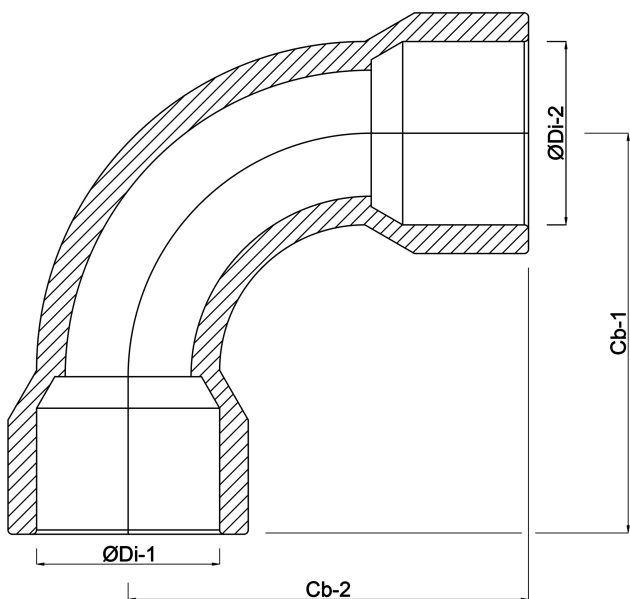

**Profec Lang bøjning 90° PVC-U
110 mm limmuffe 12,5bar grå
type ekstruderet (0110194)**

Genereret den: 22-05-2026

Bevo Nordic A/S
Pakhusgården 54
5000 Odense C
Danmark
+45 66 19 25 45
info@bevo.dk
<http://www.bevo.com>