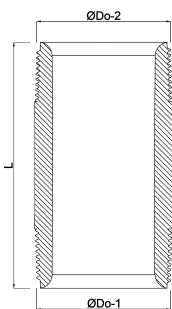

**Profec Nr. 23 Nippelrør  
messing 3/4" udvendig gevind  
40bar 150 mm (0701827)**

# TEKNISKE SPECIFIKATIONER

Materiale	messing
Tilslutning	udvendig gevind
Fitting nr.	Nr. 23
Tryk	40 bar
Størrelse	3/4"
Længde	150 mm

## DIMENSIONER

F-1	16 mm
F-2	16 mm
L	150 mm
ØDo-1	3/4 "
ØDo-2	3/4 "

**Genereret den: 13-03-2026**

Bevo Nordic A/S  
Pakhusgården 54  
5000 Odense C  
Danmark  
+45 66 19 25 45  
[info@bevo.dk](mailto:info@bevo.dk)  
<http://www.bevo.com>