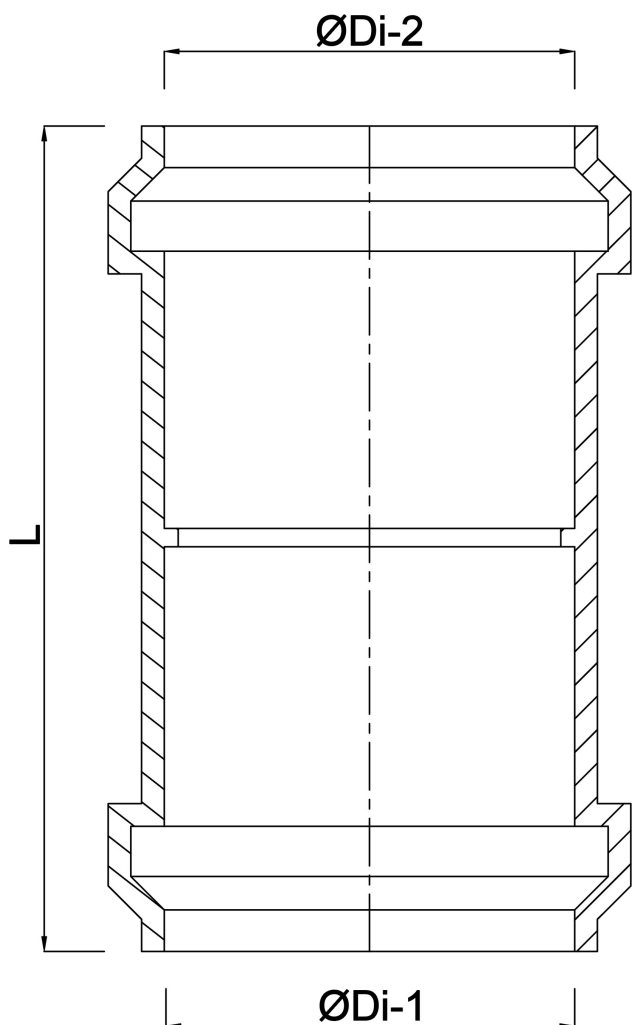

# Reduktionsmuffe PP 125 mm x 100 mm klikmuffe grå (0380148)

# TEKNISKE SPECIFIKATIONER

Farve	grå
Materiale	PP
Tilslutning	klikmuffe
Anvendelse	dræning af land
Størrelse	125 mm x 100 mm

# DIMENSIONER

L	203 mm
ØDi-1	125 mm
ØDi-2	100 mm

**Genereret den: 23-05-2026**

Bevo Nordic A/S  
Pakhusgården 54  
5000 Odense C  
Danmark  
+45 66 19 25 45  
[info@bevo.dk](mailto:info@bevo.dk)  
<http://www.bevo.com>