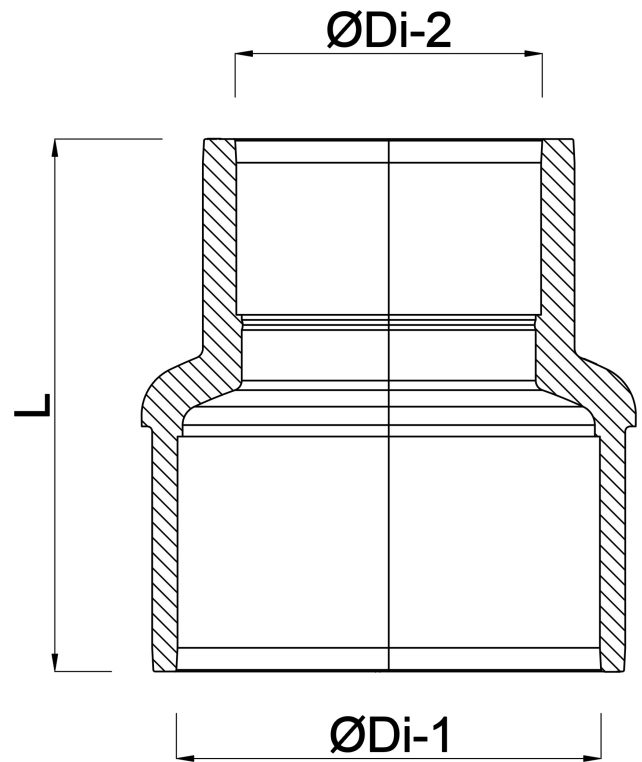

**Profec Reduktionsmuffe PVC-U**  
**90 mm x 50 mm limmuffe**  
**16bar grå (0110672)**

# TEKNISKE SPECIFIKATIONER

Farve	grå
Materiale	PVC-U
Tilslutning	limmuffe
Tryk	16 bar
Størrelse	90 mm x 50 mm

# DIMENSIONER

L	96 mm
ØDi-1	90 mm
ØDi-2	50 mm

**Genereret den: 23-05-2026**

Bevo Nordic A/S  
Pakhusgården 54  
5000 Odense C  
Danmark  
+45 66 19 25 45  
[info@bevo.dk](mailto:info@bevo.dk)  
<http://www.bevo.com>