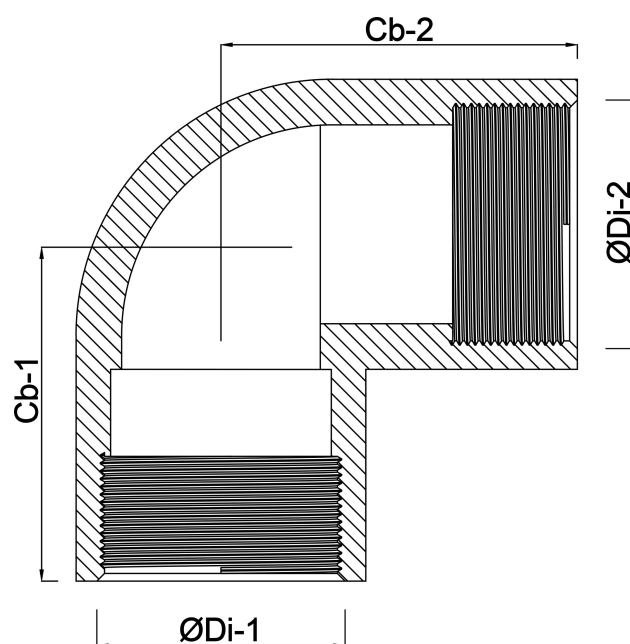

Vinkel 90° PP 1 1/2" indvendig gevind 10bar grå (0330111)

Genereret den: 27-05-2026

Bevo Nordic A/S
Pakhusgården 54
5000 Odense C
Danmark
+45 66 19 25 45
info@bevo.dk
<http://www.bevo.com>