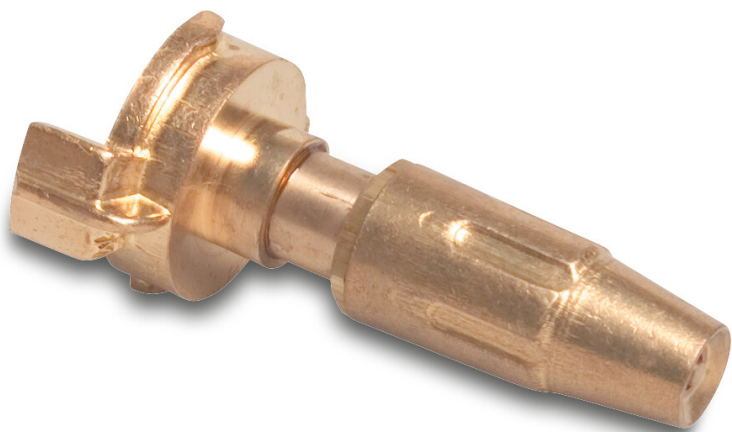

# Profec Sprøjtedyse messing 7 mm lynkobling KA 40 3bar type 125 (0450118)

# TEKNISKE SPECIFIKATIONER

Type	125
Materiale	messing
Kloafstand	40 KA
Tilslutning	lynkobling
Kapacitet	27 l/min
Størrelse	7 mm

**Genereret den: 23-05-2026**

Bevo Nordic A/S  
Pakhusgården 54  
5000 Odense C  
Danmark  
+45 66 19 25 45  
[info@bevo.dk](mailto:info@bevo.dk)  
<http://www.bevo.com>