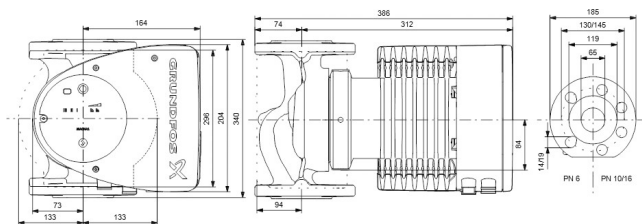

# TEKNISKE SPECIFIKATIONER

Farve sort/rød

Materiale støbejern

Pump body støbejern

Materiale impeller 1 glasfiberforstærket PES

Tilslutning flange

Volt 230VAC

Maks. temperatur 110 °C

Størrelse DN65