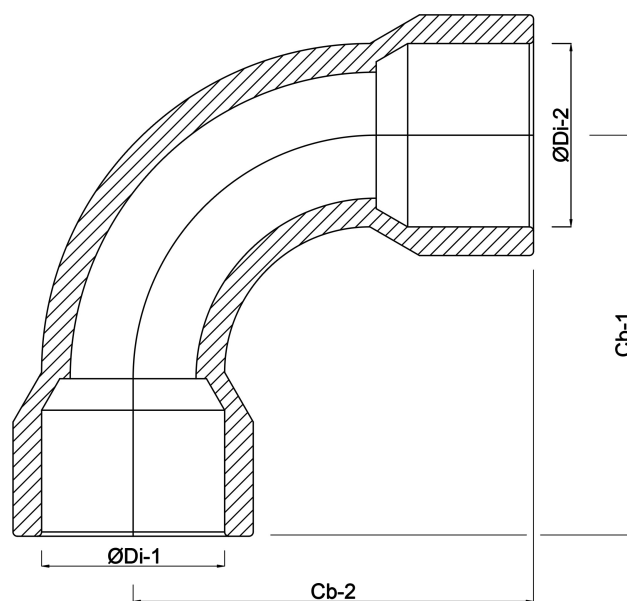

Profec Lang bøjning 90° PVC-U 20 mm limmuffe 16bar grå (0110177)

Genereret den: 22-05-2026

Bevo Nordic A/S
Pakhusgården 54
5000 Odense C
Danmark
+45 66 19 25 45
info@bevo.dk
<http://www.bevo.com>