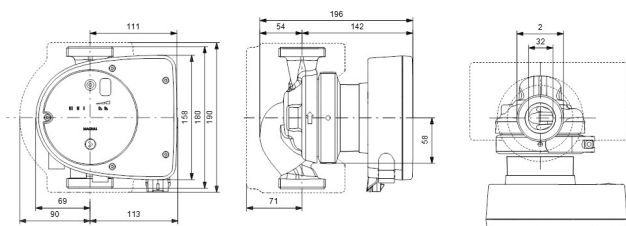

Maksimal
omgivelsestemperatur 40 °C

Tryk 10 bar

Minimum ambient temperature 0 °C

Type MAGNA1 32-40N EuP ready

Maks. Løftehøjde 4 m

Størrelse 2"

Ampere

0.59 A