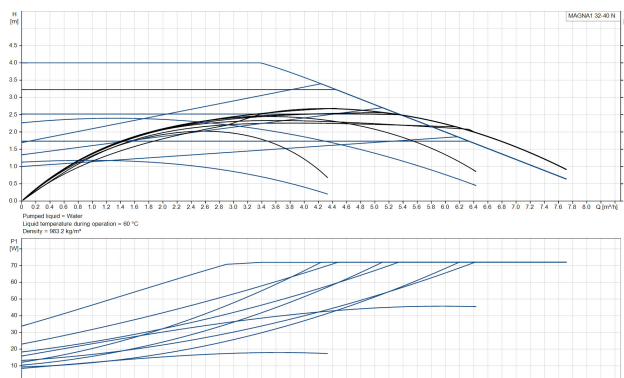

**Grundfos Cirkulationspumpe
med variabel hastighed rustfri
stål 2" udvendig gevind 10bar
0.59A 230VAC sort/rød type
MAGNA1 32-40N EuP ready
(7039256)**

GRUNDFOS 

TEKNISKE SPECIFIKATIONER

Farve sort/rød

Materiale rustfri stål

Maksimal
omgivelsestemperatur 40 °C

Tryk 10 bar

Minimum ambient temperature 0 °C

Type MAGNA1 32-40N EuP ready

Maks. Løftehøjde 4 m

Størrelse 2"

Ampere

0.59 A

PRODUKTINFORMATION

Den nye MAGNA1 er den enkle løsning til et veludført arbejde. Den er det perfekte valg ved udskiftning af ældre cirkulationspumper, og da den overholder EuP direktivet af 2015, er der betydelige besparelser på elforbruget. Det ideelle valg til grundlæggende ydelsesbehov i applikationer, hvor der ønskes grundlæggende systemkontrol og overvågning. Overvågning via fejlrelæet sikrer ro i sindet. Digital start/stop-indgang til fjernstyring af pumpen. Kontinuerlig drift og reduceret nedetid med den trådløse tvillingpumpefunktion (tilgængelig på pumper med to hoveder) Høj energieffektivitet, der resulterer i betydelige besparelser på elektricitet. Nem opsætning og betjening via den enkle brugergrænseflade. Ingen vedligeholdelse på grund af designet med dåserotor. MAGNA1 er det enkle og effektive valg til de fleste applikationer, herunder opvarmning, hovedpumpe, blandesløjfer, varmeplader, køling, klima anlæg, jordvarmepumpesystemer og mindre chiller-applikationer.