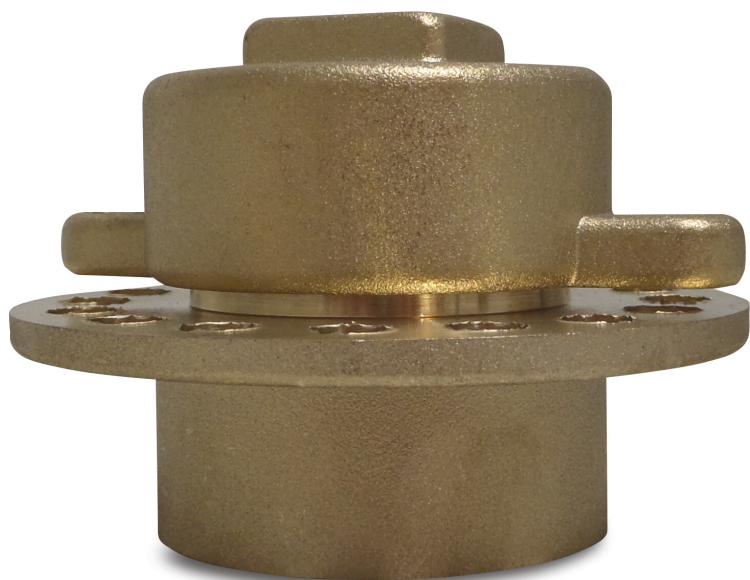

Profec
Indlæsningskombination
messing 2" indvendig gevind
(7004290)

TEKNISKE SPECIFIKATIONER

Materiale	messing
Tilslutning	indvendig gevind
Størrelse	2"

Genereret den: 24-05-2026

Bevo Nordic A/S
Pakhusgården 54
5000 Odense C
Danmark
+45 66 19 25 45
info@bevo.dk
<http://www.bevo.com>