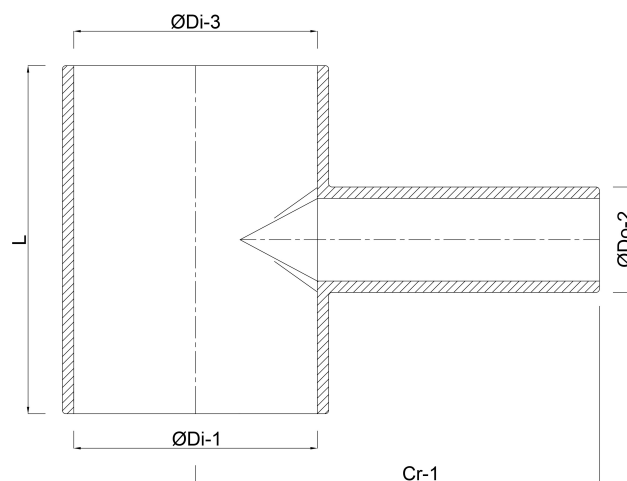

**VDL T-stykke 90° PVC-U 40 mm
x 32 mm x 40 mm limmuffe x
studs x limmuffe 10bar grå
(7018308)**

V-L Van de Lande

TEKNISKE SPECIFIKATIONER

Farve	grå
Materiale	PVC-U
Tilslutning	limmuffe x studs x limmuffe
Tryk	10 bar
Størrelse	40 mm x 32 mm x 40 mm

DIMENSIONER

Cr-1	80 mm
L	82 mm
P-1	27 mm
P-2	56 mm
P-3	27 mm
ØDi-1	40 mm
ØDi-3	40 mm
β	90 °

Genereret den: 25-05-2026

Bevo Nordic A/S
Pakhusgården 54
5000 Odense C
Danmark
+45 66 19 25 45
info@bevo.dk
<http://www.bevo.com>