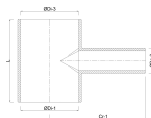

**VDL T-stykke 90° PVC-U 40 mm  
x 32 mm x 40 mm limmuffe x  
studs x limmuffe 10bar grå  
(7018308)**

**V-L** Van de Lande

# TEKNISKE SPECIFIKATIONER

Farve	grå
Materiale	PVC-U
Tilslutning	limmuffe x studs x limmuffe
Tryk	10 bar
Størrelse	40 mm x 32 mm x 40 mm

## DIMENSIONER

Cr-1	80 mm
L	82 mm
P-1	27 mm
P-2	56 mm
P-3	27 mm
ØDi-1	40 mm
ØDi-3	40 mm
β	90 °

**Genereret den: 14-03-2026**

Bevo Nordic A/S  
Pakhusgården 54  
5000 Odense C  
Danmark  
+45 66 19 25 45  
[info@bevo.dk](mailto:info@bevo.dk)  
<http://www.bevo.com>