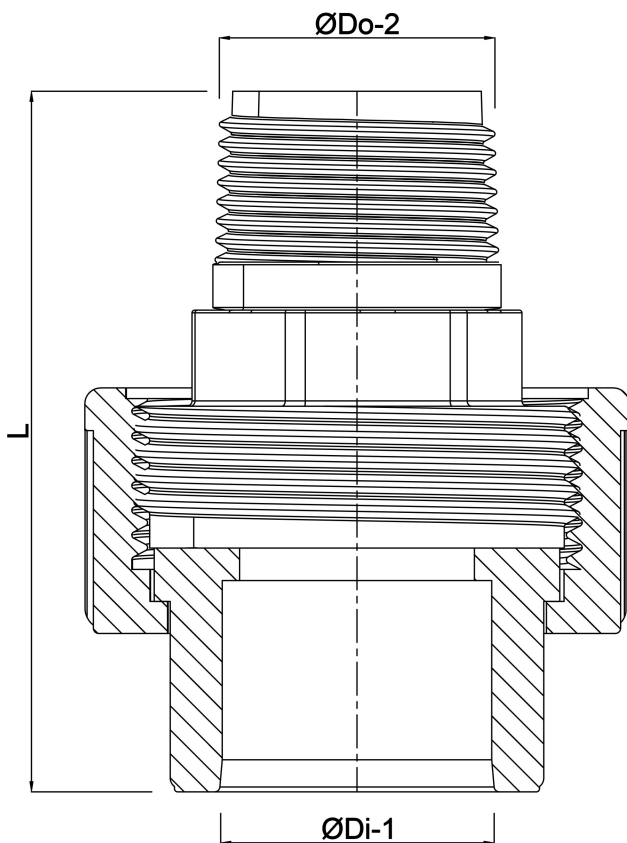

**Profec Unionsadapter
PVC/rustfri stål 316 63 mm x 2"
limmuffe x udvendig gevind
10bar grå (0102115)**

TEKNISKE SPECIFIKATIONER

Farve	grå
Materiale	PVC/rustfri stål 316
Pakningsmateriale	EPDM
Tilslutning	limmuffe x udvendig gevind
Tryk	10 bar
Størrelse	63 mm x 2"

DIMENSIONER

L	111.8 mm
ØDi-1	63 mm
ØDo-2	2"

Genereret den: 22-05-2026

Bevo Nordic A/S
Pakhusgården 54
5000 Odense C
Danmark
+45 66 19 25 45
info@bevo.dk
<http://www.bevo.com>