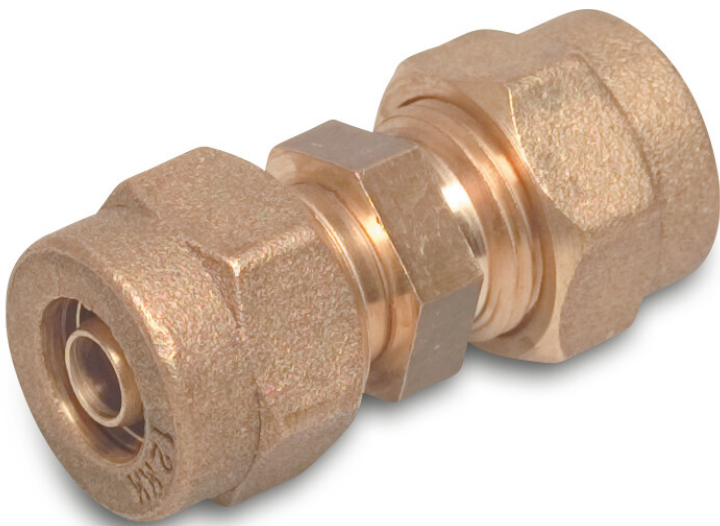

# Muffe messing 16 mm spænd (0700377)

# TEKNISKE SPECIFIKATIONER

Materiale                      messing

Tilslutning                    spænd

Anvendelse                   gulvvarme

Vægttykkelse                2,0 mm

Størrelse                      16 mm