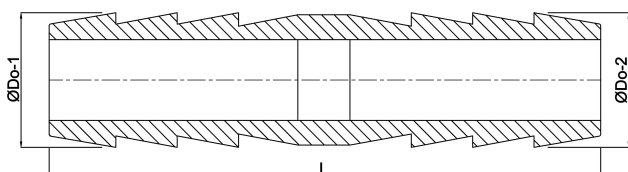

# TEKNISKE SPECIFIKATIONER

Materiale rustfri stål 304

Tilslutning slangestuds

Størrelse 150 mm

## DIMENSIONER

L 220 mm

ØDo-1 150 mm

ØDo-2 150 mm

**Genereret den: 25-05-2026**

Bevo Nordic A/S  
Pakhusgården 54  
5000 Odense C  
Danmark  
+45 66 19 25 45  
[info@bevo.dk](mailto:info@bevo.dk)  
<http://www.bevo.com>