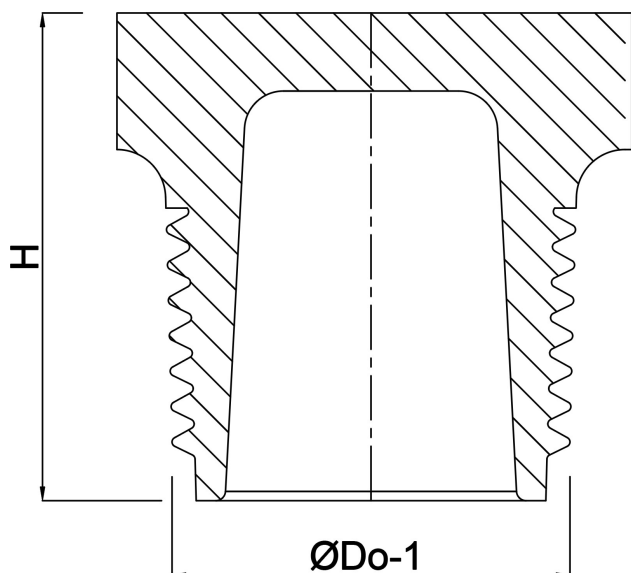

Profec Nr. 290 Prop rustfri stål
316 1 1/4" udvendig gevind
16bar (0080176)

TEKNISKE SPECIFIKATIONER

Materiale rustfri stål 316

Tilslutning udvendig gevind

Fitting nr. Nr. 290

Tryk 16 bar

Maks. temp. 100 °C

Størrelse 1 1/4"

DIMENSIONER

H 30.5 mm

ØDi-1 35 mm

ØDo-1 1 1/4"

Genereret den: 22-05-2026

Bevo Nordic A/S
Pakhusgården 54
5000 Odense C
Danmark
+45 66 19 25 45
info@bevo.dk
<http://www.bevo.com>