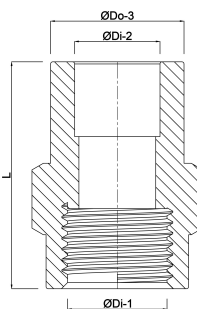

**Profec Overgangsmuffe PVC-U
40/50 mm x 2"
limmuffe/limstuds x indvendig
gevind 10bar grå (0100264)**

TEKNISKE SPECIFIKATIONER

Farve	grå
Materiale	PVC-U
Tilslutning	limmuffe/limstuds x indvendig gevind
Tryk	10 bar
Størrelse	40/50 mm x 2"

DIMENSIONER

F-2	29 mm
L	69 mm
P-1	26 mm
ØDi-1	2 "
ØDi-2	40 mm
ØDo-3	50 mm

Genereret den: 13-03-2026

Bevo Nordic A/S
Pakhusgården 54
5000 Odense C
Danmark
+45 66 19 25 45
info@bevo.dk
<http://www.bevo.com>