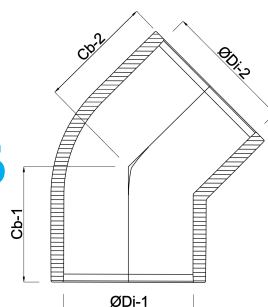

**VDL Vinkel 45° PVC-U 20 mm
limmuffe 16bar grå KIWA
(7002605)**

V-L Van de Lande

TEKNISKE SPECIFIKATIONER

Farve grå

Materiale PVC-U

Godkendelse KIWA

Tilslutning limmuffe

Tryk 16 bar

Størrelse 20 mm

DIMENSIONER

Cb-1 21 mm

Cb-2 21 mm

ØDi-1 20 mm

ØDi-2 20 mm

β 45 °

Genereret den: 14-03-2026