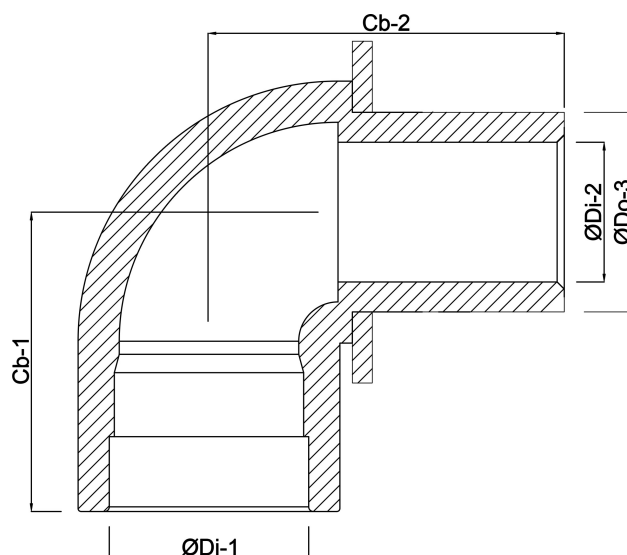

**VDL Vinkel 90° PVC-U 63 mm x
50/63 mm limmuffe x
limmuffe/limstuds 10bar grå
(7018131)**

VDL Van de Lande

TEKNISKE SPECIFIKATIONER

Farve	grå
Materiale	PVC-U
Tilslutning	limmuffe x limmuffe/limstuds
Tryk	10 bar
Størrelse	63 mm x 50/63 mm

DIMENSIONER

Cb-1	83 mm
Cb-2	81.5 mm
ØDi-1	63 mm
ØDi-2	50 mm
ØDo-1	63 mm
ØDo-3	50 mm

Genereret den: 25-05-2026

Bevo Nordic A/S
Pakhusgården 54
5000 Odense C
Danmark
+45 66 19 25 45
info@bevo.dk
<http://www.bevo.com>