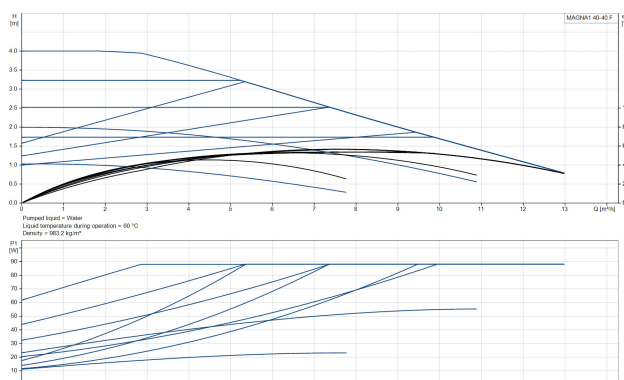

Ampere

0.72 A

PRODUKTINFORMATION

Den nye MAGNA1 er den enkle løsning til et veludført arbejde. Den er det perfekte valg ved udskiftning af ældre cirkulationspumper, og da den overholder EuP direktivet af 2015, er der betydelige besparelser på elforbruget. Det ideelle valg til grundlæggende ydelsesbehov i applikationer, hvor der ønskes grundlæggende systemkontrol og overvågning. Overvågning via fejlrelæet sikrer ro i sindet. Digital start/stop-indgang til fjernstyring af pumpen. Kontinuerlig drift og reduceret nedetid med den trådløse tvillingpumpefunktion (tilgængelig på pumper med to hoveder) Høj energieffektivitet, der resulterer i betydelige besparelser på elektricitet. Nem opsætning og betjening via den enkle brugergrænseflade. Ingen vedligeholdelse på grund af designet med dåserotor. MAGNA1 er det enkle og effektive valg til de fleste applikationer, herunder opvarmning, hovedpumpe, blandesløjfer, varmeklader, køling, klimaanlæg, jordvarmepumpesystemer og mindre chiller-applikationer.

Funktioner:

- Proportional trykregulering.
- Kontrol af konstant tryk.
- Drift med konstant kurve/konstant hastighed.
- Ingen ekstern motorbeskyttelse påkrævet.
- Isolerende skaller leveres med enkelthovedpumper til varmesystemer.
- Bredt temperaturområde på grund af termisk adskillelse af kontrolboksen og det pumpede medie.