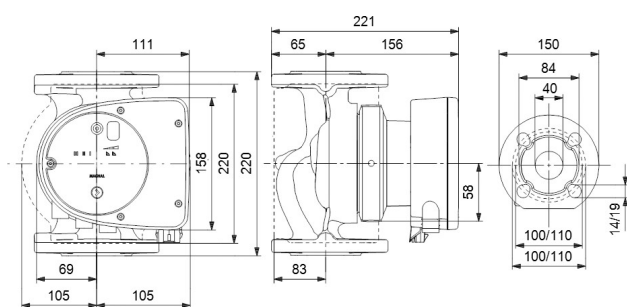

# TEKNISKE SPECIFIKATIONER

Farve sort/rød

Materiale støbejern

Pump body støbejern

Materiale impeller 1 glasfiberforstærket PES

Tilslutning flange

Volt 230VAC

Maks. temperatur 110 °C

Størrelse DN40

Ampere

0.72 A