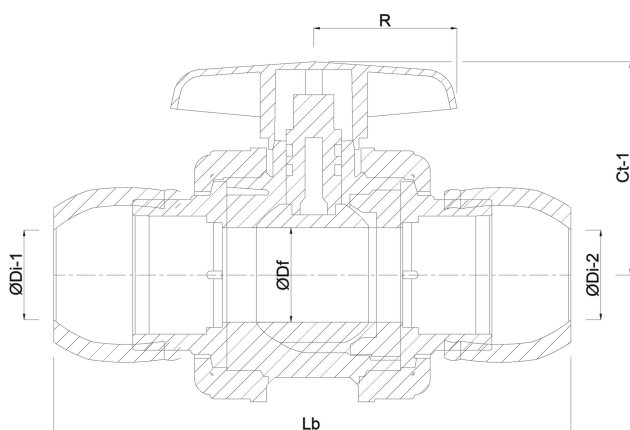

Hus konstruktion 3-delt

Materialehus PP

Pakningsmateriale hytrel/EPDM

Tilslutning spænd

Maks. temperatur 60 °C

Mindste mellemtemperatur
(kontinuerlig) 0 °C

Tryk 10 bar

Størrelse 63 mm

DN 50

DIMENSIONER

Ct-1 105 mm

Lb 331 mm

R 73 mm

ØDf 50 mm

ØDi-1 63 mm

ØDi-2 63 mm