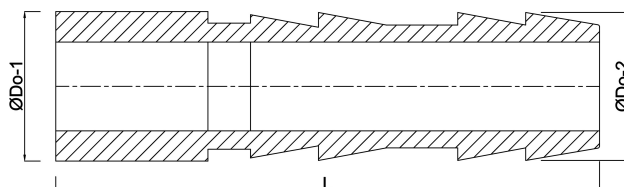

Profec Slangestuds PVC-U 50 mm studs x slangestuds 10bar grå (0111006)

TEKNISKE SPECIFIKATIONER

Farve	grå
Materiale	PVC-U
Tilslutning	studs x slangestuds
Tryk	10 bar
Størrelse	50 mm

DIMENSIONER

L	57 mm
L	88 mm
Lb	88 mm
P-1	31.5 mm
ØDi-1	40 mm
ØDo-1	50 mm
ØDo-2	45 mm