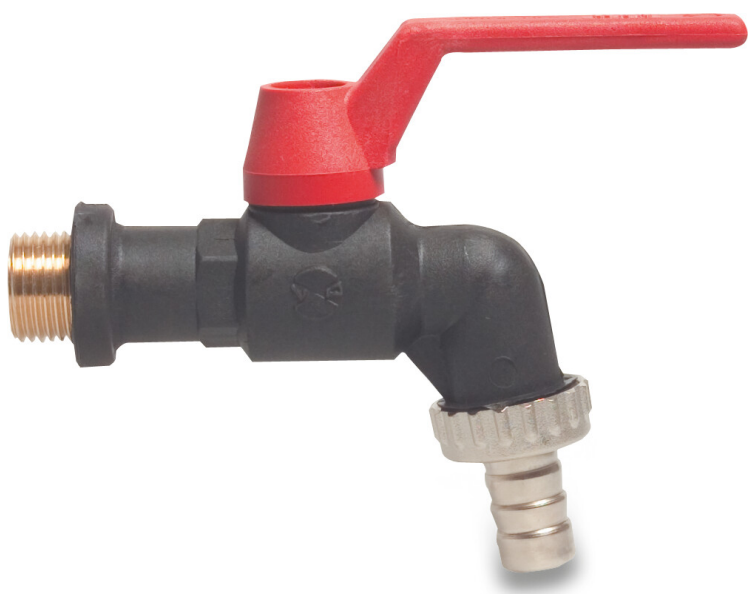

**VIR Kugleaftapningsshane PP
3/4" x 19 mm udvendig gevind
x slangestuds 16bar DN20 sort
type 210 (0401598)**

TEKNISKE SPECIFIKATIONER

Farve	sort
Type	210
Materiale	PP
Funktion	håndtag
Håndtagsfarve	rød
Håndtagsmateriale	fiberglasforstærket nylon
Kuglemateriale	hårdt forkromet messing
Sædemateriale	PFTE
Pakningsmateriale	PFTE
Tilslutning	udvendig gevind x slangestuds
Temperatur rækkevidde	0°C - 75°C
Tryk	16 bar
Størrelse	3/4" x 19 mm
DN	20