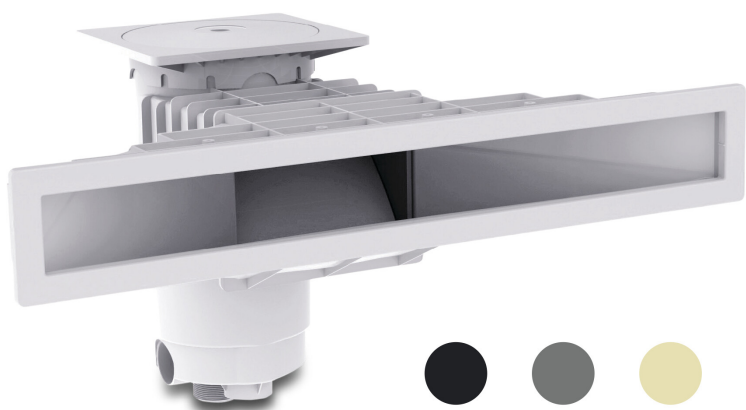

# Weltico Skimmer ABS 1 1/2" x 2" indvendig gevind hvid type A800 Design (7039326)

weltico

# TEKNISKE SPECIFIKATIONER

Type	A800 Design
Materiale	ABS/rustfri stål
Egnet til	liner og beton pools
Tilslutning	indvendig gevind
Farve	hvid
Størrelse	1 1/2" x 2"

## DIMENSIONER

A	584 mm
B	443 mm
C	806.6 mm
D	26.6 mm
E	266 mm
F	318 mm
G	753.2 mm
H	73 mm