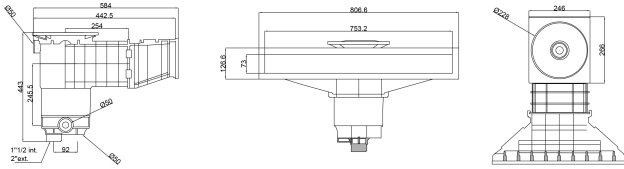

# Weltico Skimmer ABS 1 1/2" x 2" indvendig gevind hvid type A800 Design (7039326)

weltico

# TEKNISKE SPECIFIKATIONER

Type	A800 Design
Materiale	ABS/rustfri stål
Egnet til	liner og beton pools
Tilslutning	indvendig gevind
Farve	hvid
Størrelse	1 1/2" x 2"

## DIMENSIONER

A	584 mm
B	443 mm
C	806.6 mm
D	26.6 mm
E	266 mm
F	318 mm
G	753.2 mm
H	73 mm

# PRODUKTINFORMATION

Ca. 7 m<sup>3</sup>/t (ved en flow rate på 1,5 m/s), hvis den er tilsluttet 1 1/2" udløb med et Ø50 rør  
Ca. 10 m<sup>3</sup>/t (med en flow rate på 1,5 m/s), hvis den er tilsluttet 2" udløb med et Ø63 rør