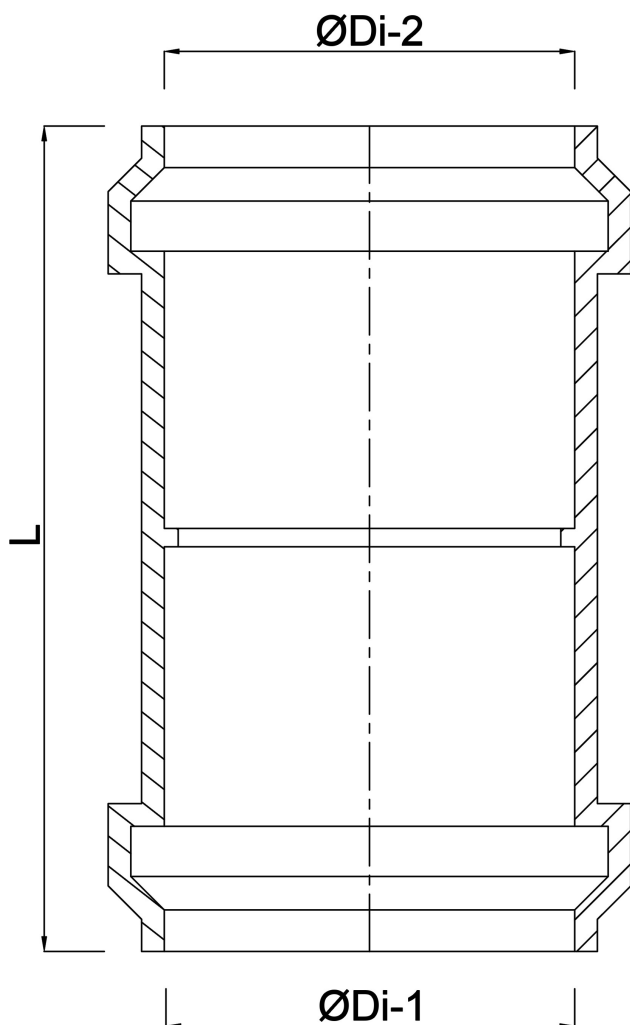

Muffe PP 110 mm tætningsring grå (0300214)

TEKNISKE SPECIFIKATIONER

Farve grå

Materiale PP

Tilslutning tætningsring

Anvendelse spildevand

Størrelse 110 mm

DIMENSIONER

L 136 mm

ØDi-1 110 mm

ØDi-2 110 mm

Genereret den: 23-05-2026

Bevo Nordic A/S
Pakhusgården 54
5000 Odense C
Danmark
+45 66 19 25 45
info@bevo.dk
<http://www.bevo.com>