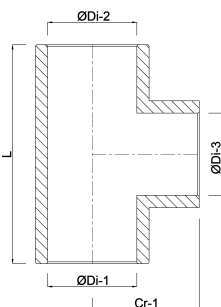

L 46 mm

ØDi-1 16 mm

ØDi-2 16 mm

ØDi-3 16 mm

Cr-1 23 mm

β 90°

Genereret den: 01-10-2025

Bevo Nordic A/S
Pakhusgården 54
5000 Odense C
Danmark
+45 66 19 25 45
info@bevo.dk
<http://www.bevo.com>