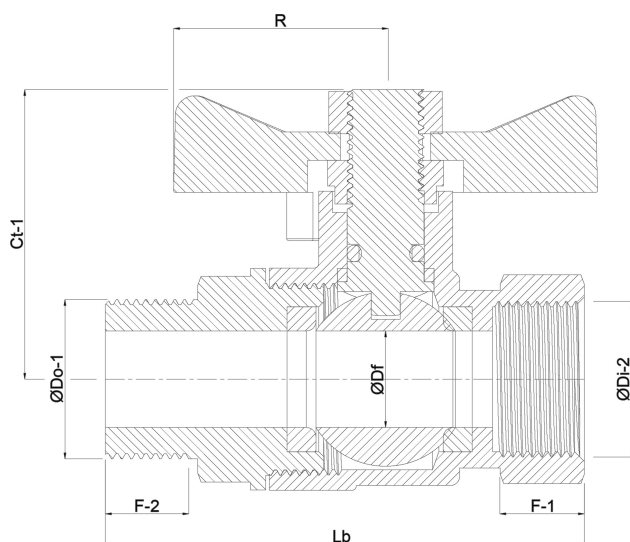

Ct-1 48.2 mm

F-1 14 mm

F-2 14 mm

Lb 70,8 mm

R 142 mm

ØDf 24 mm

ØDi-2 1 "

ØDo-1 1 "

Genereret den: 23-05-2026

Bevo Nordic A/S
Pakhusgården 54
5000 Odense C
Danmark
+45 66 19 25 45