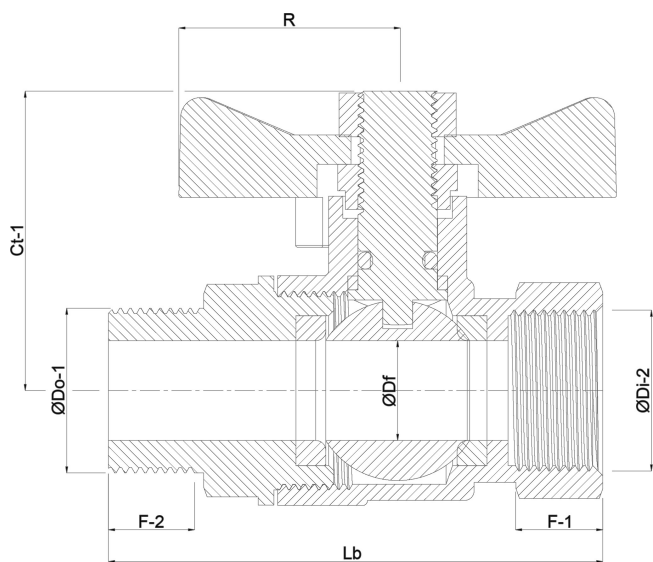

Ct-1 48.2 mm

F-1 14 mm

F-2 14 mm

Lb 70,8 mm

R 142 mm

ØDf 24 mm

ØDi-2 1 "

ØDo-1 1 "

Genereret den: 10-04-2026

Bevo Nordic A/S
Pakhusgården 54
5000 Odense C
Danmark
+45 66 19 25 45