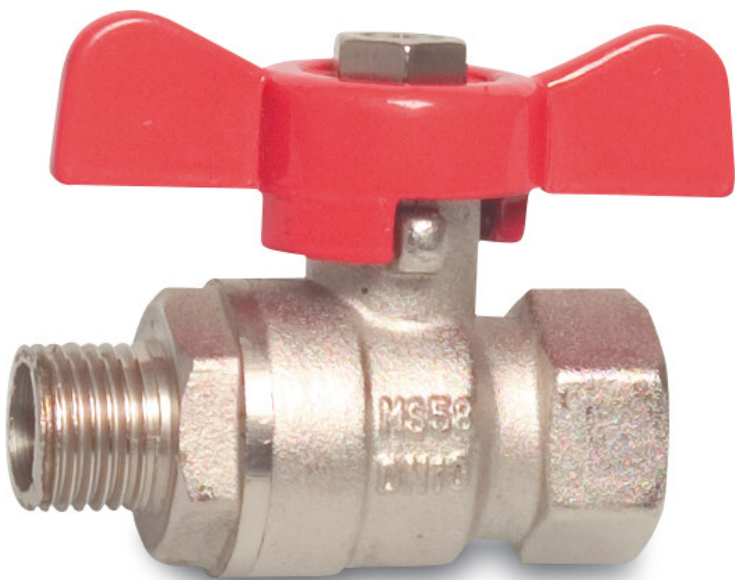

Profec Kugleventil messing forniklet 1" indvendig gevind x udvendig gevind 25bar type 105 (0400999)

TEKNISKE SPECIFIKATIONER

Type	105
Materiale	messing
Overfladebehandling	forniklet
Funktion	butterfly håndtag
Håndtagsfarve	rød
Håndtagsmateriale	aluminium
Hus konstruktion	2-delt
Kuglemateriale	hårdt forkromet messing
Materialehus	messing
Pakningsmateriale	PFTE
Tilslutning	indvendig gevind x udvendig gevind
Flow	full
Temperatur rækkevidde	-20°C - 120°C
Tryk	25 bar
Størrelse	1"

DIMENSIONER

Ct-1 48.2 mm

F-1 14 mm

F-2 14 mm

Lb 70,8 mm

R 142 mm

ØDf 24 mm

ØDi-2 1 "