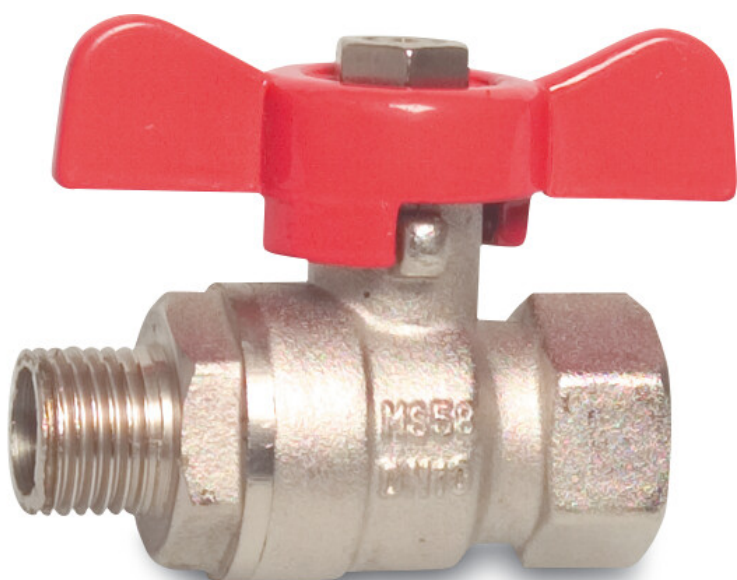

# Profec Kugleventil messing forniklet 1" indvendig gevind x udvendig gevind 25bar type 105 (0400999)

# TEKNISKE SPECIFIKATIONER

Type	105
Materiale	messing
Overfladebehandling	forniklet
Funktion	butterfly håndtag
Håndtagsfarve	rød
Håndtagsmateriale	aluminium
Hus konstruktion	2-delt
Kuglemateriale	hårdt forkromet messing
Materialehus	messing
Pakningsmateriale	PFTE
Tilslutning	indvendig gevind x udvendig gevind
Flow	full
Temperatur rækkevidde	-20°C - 120°C
Tryk	25 bar
Størrelse	1"

## DIMENSIONER

Ct-1 48.2 mm

F-1 14 mm

F-2 14 mm

Lb 70,8 mm

R 142 mm

ØDf 24 mm

ØDi-2 1 "