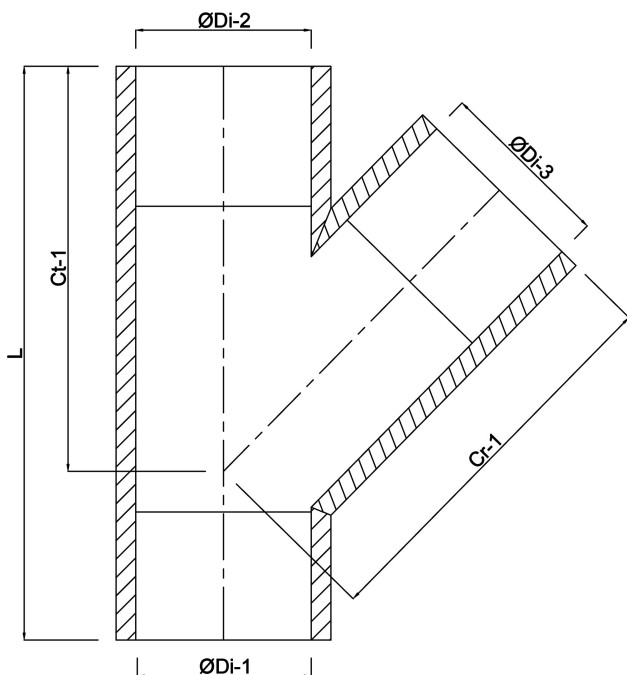

Profec T-stykke 45° PVC-U 75 mm limmuffe 16bar grå (0110276)

TEKNISKE SPECIFIKATIONER

Farve grå

Materiale PVC-U

Tilslutning limmuffe

Størrelse 75 mm

Tryk 16 bar

DIMENSIONER

Cr-1 138 mm

Ct-1 138 mm

L 199 mm

ØDi-1 75 mm

ØDi-2 75 mm

ØDi-3 75 mm

β 45 °

Genereret den: 22-05-2026